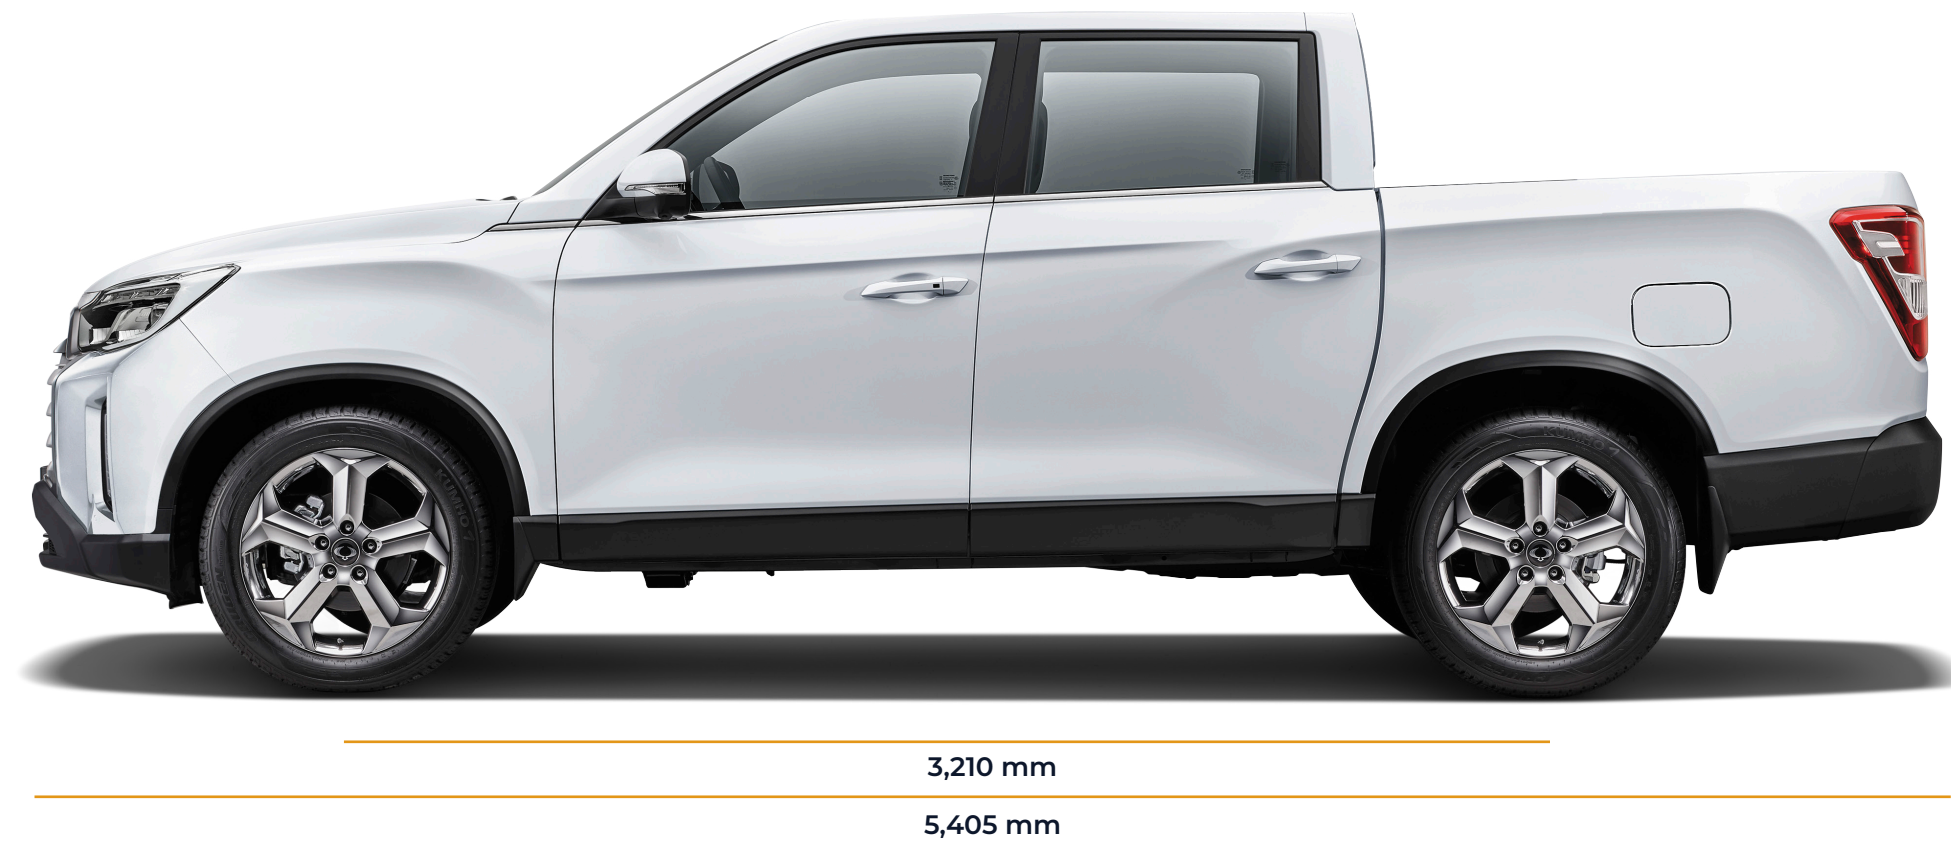

DOMINA LOS EXTREMOS

ALL-NEW
MUSSO
GRAND

TU ALIADA PERFECTA PARA EL TRABAJO PESADO

La capacidad de carga de la tolva y su habitáculo estilo SUV, la convierten en una pick up excelente para el trabajo pesado y bastante cómoda para sus pasajeros.

TABLERO DIGITAL DE 3.5"

VOLANTE REGULABLE EN ALTURA

RENDIMIENTO Y CAPACIDAD

La All New Musso Grand es la herramienta ideal para realizar esos trabajos pesados que requieran de gran esfuerzo.

SUSPENSIÓN DE MUELLES

*CAPACIDAD DE CARGA ÚTIL DE 1,020T

FAROS DELANTEROS HALÓGENOS
Y FAROS NEBLINEROS LED

DIMENSIONES

GRAND WHITE

SILKY WHITE PEARL

MARBLE GRAY

INDIAN RED

SPACE BLACK

ATLANTIC BLUE

GALAXIES GRAY

COLORES

VERSIÓN	MECÁNICA 4X4
---------	--------------

PROCEDENCIA	COREA DEL SUR
-------------	---------------

MOTOR	
Cilindrada (cm³)	2,157
Tipo de motor	2.2 CRDI, 4 válvulas por cilindro DOHC accionadas por cadena
Alimentación	Inyección directa Common-Rail, turbo e intercooler
Relación de compresión	15.5:1
Potencia máxima - HP / rpm	178 / 3,800
Torque máximo - Nm (kgf.m) / rpm	400 (40) / 1,400 a 2,800
Combustible	Diesel
Tracción	4x4